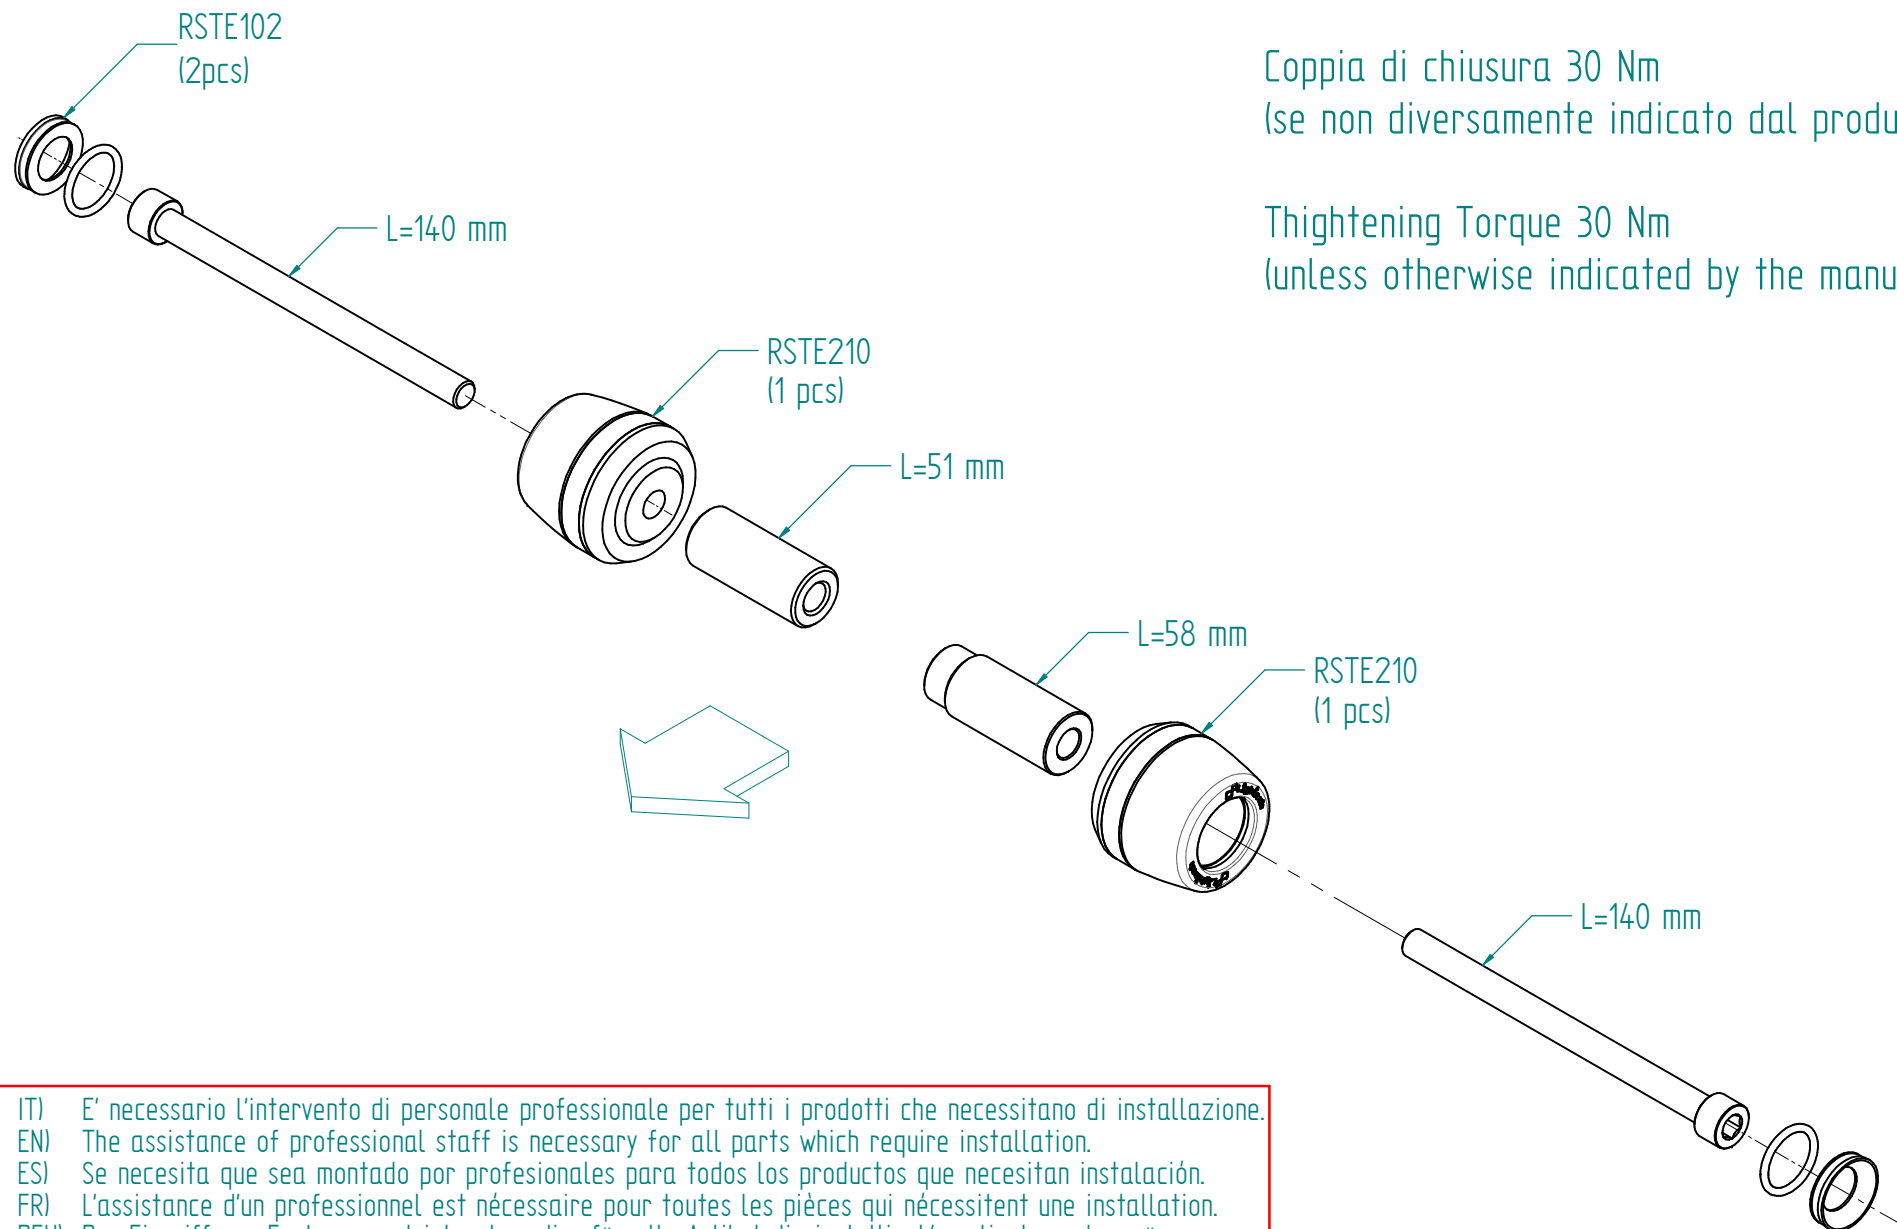

STETR206

TRIUMPH SPEED TRIPLE RS1200 (21)

Coppia di chiusura 30 Nm
(se non diversamente indicato dal produttore)

Tightening Torque 30 Nm
(unless otherwise indicated by the manufacturer)

IT) E' necessario l'intervento di personale professionale per tutti i prodotti che necessitano di installazione.
EN) The assistance of professional staff is necessary for all parts which require installation.
ES) Se necesita que sea montado por profesionales para todos los productos que necesitan instalación.
FR) L'assistance d'un professionnel est nécessaire pour toutes les pièces qui nécessitent une installation.
DEU) Der Eingriff von Fachpersonal ist notwendig für alle Artikel die installiert/montiert werden müssen.

- VERIFICARE SERRAGGIO VITI PRIMA DELL'UTILIZZO / CONTROL THE THIGHTENING'S SCREW BEFORE USING