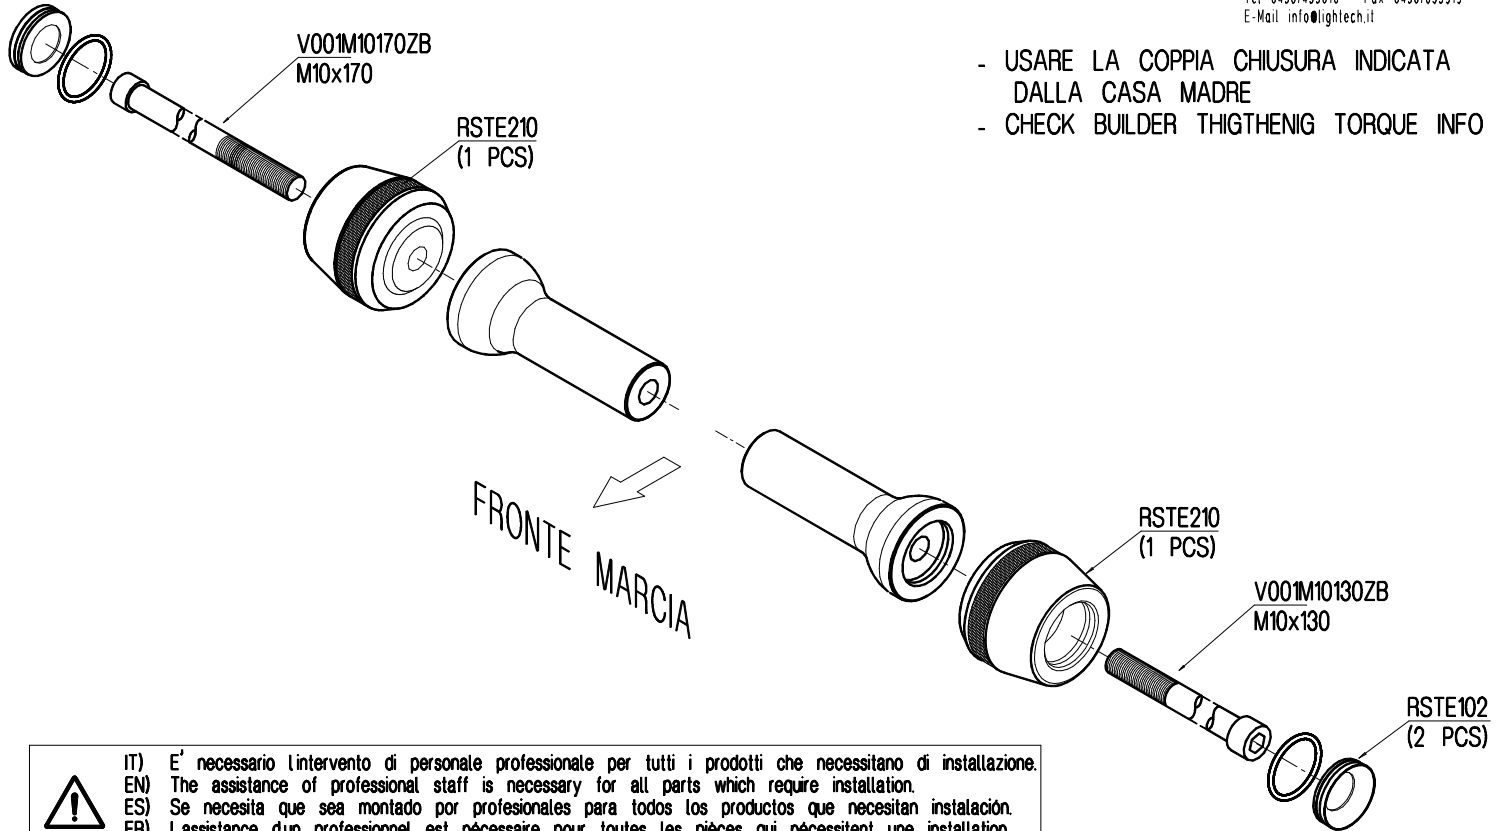

STESU209 - SUZUKI GLADIUS (09-15)

PROTEZIONI TELAIO / FRAME PROTECTION

LightTech s.r.l.
31025-Santa Lucia di Piave (TV)-IT
Tel 0438/453010 - Fax 0438/655919
E-Mail info@lighttech.it

- USARE LA COPPIA CHIUSURA INDICATA DALLA CASA MADRE
- CHECK BUILDER THIGHTHENIG TORQUE INFO

- VERIFICARE SERRAGGIO VITI PRIMA DELL'UTILIZZO / CONTROL THE THIGHTENING'S SCREW BEFORE USING