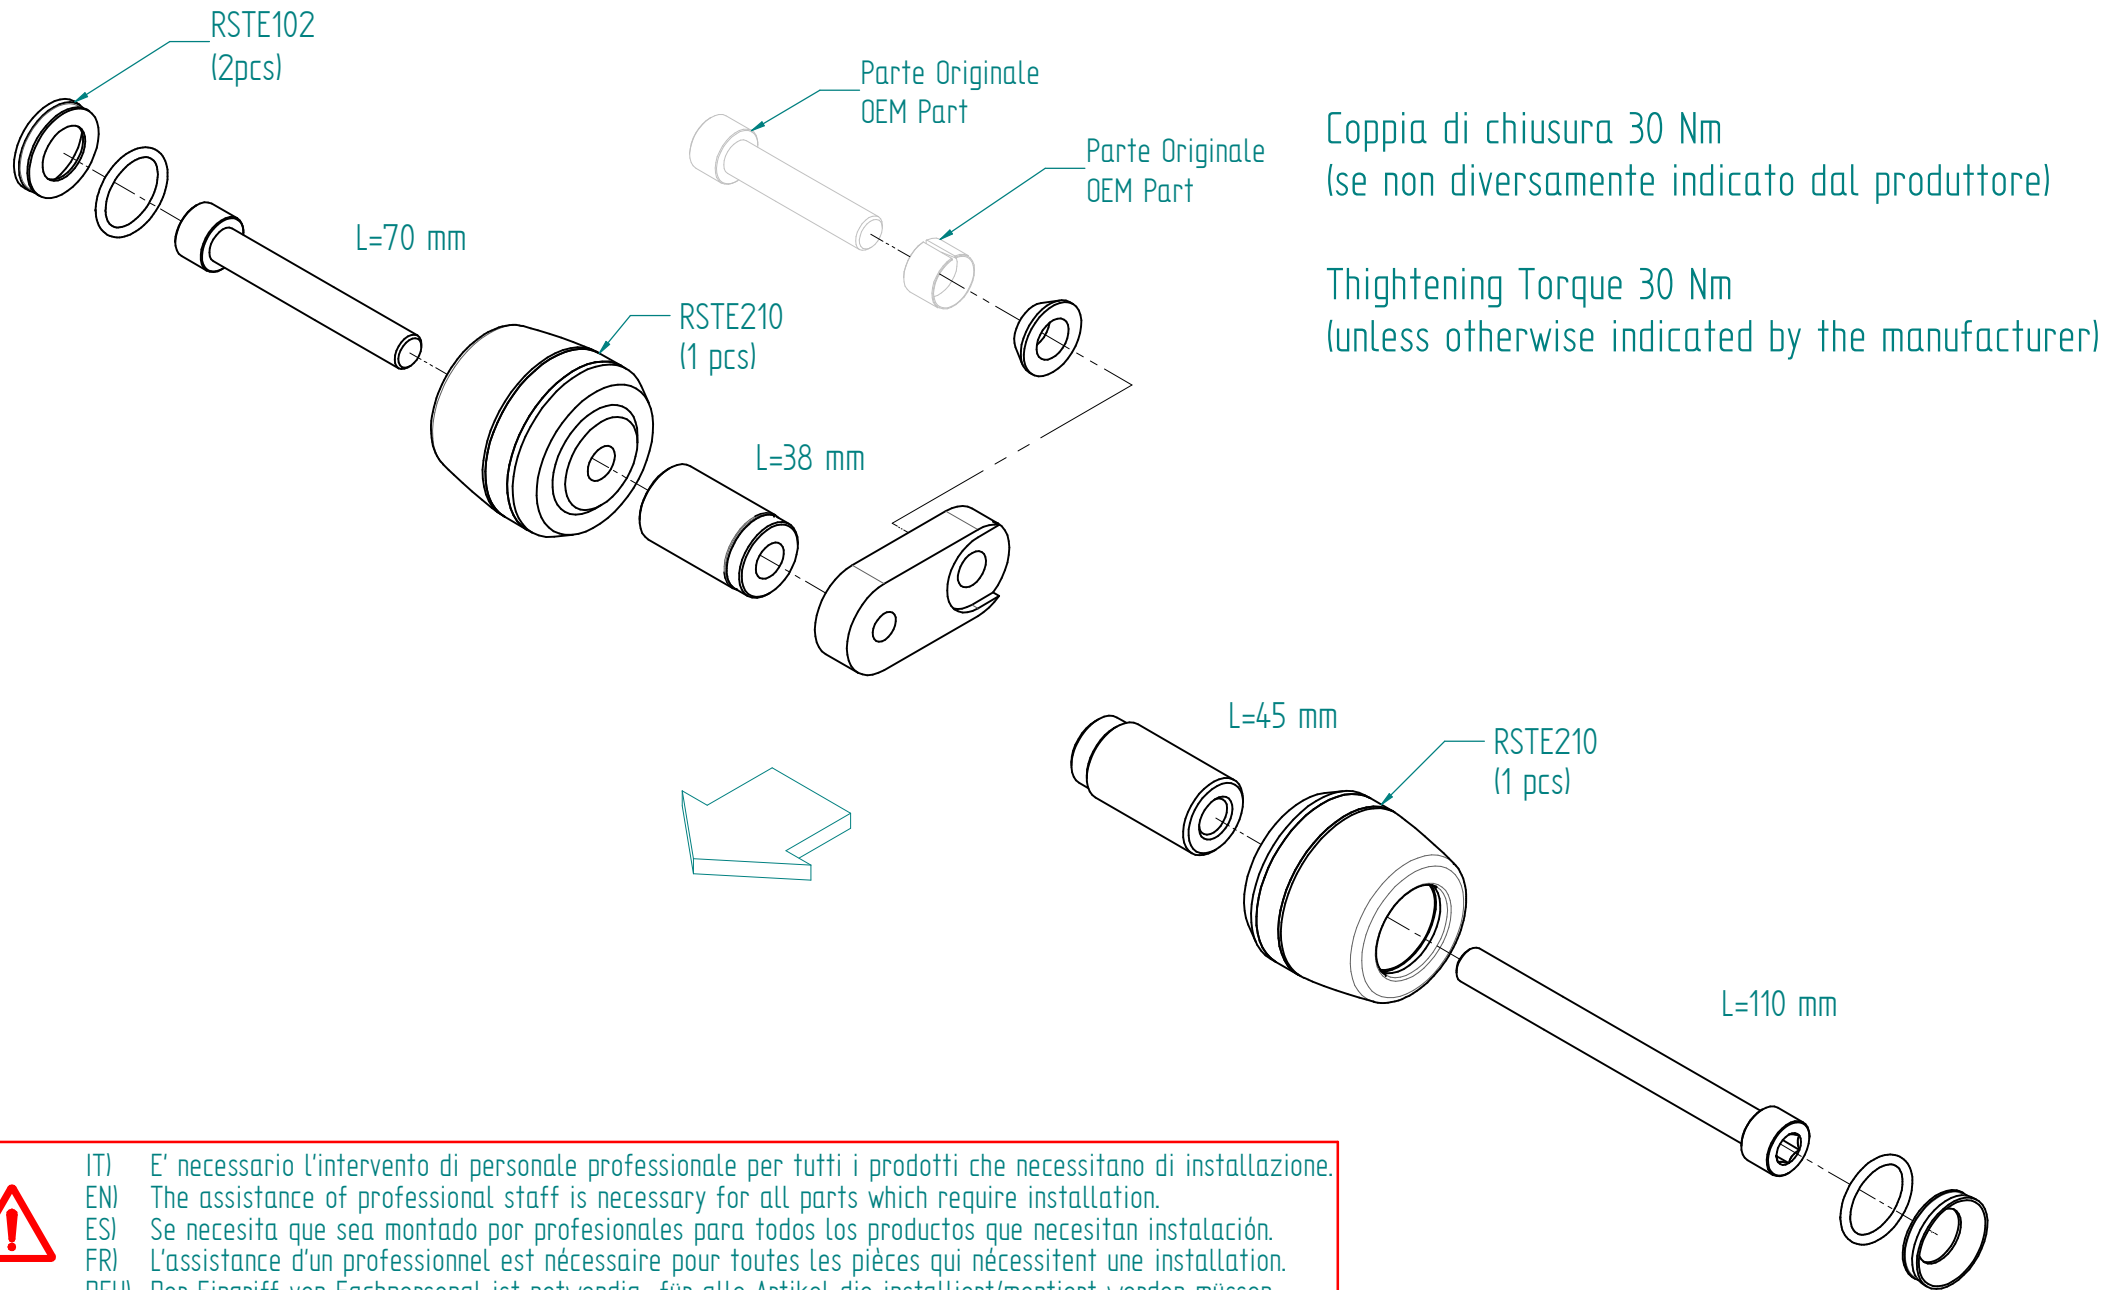

# STEBM205

BMW S1000RR (12-14)

IT) E' necessario l'intervento di personale professionale per tutti i prodotti che necessitano di installazione.  
 EN) The assistance of professional staff is necessary for all parts which require installation.  
 ES) Se necesita que sea montado por profesionales para todos los productos que necesitan instalación.  
 FR) L'assistance d'un professionnel est nécessaire pour toutes les pièces qui nécessitent une installation.  
 DEU) Der Eingriff von Fachpersonal ist notwendig für alle Artikel die installiert/montiert werden müssen.

- VERIFICARE SERRAGGIO VITI PRIMA DELL'UTILIZZO / CONTROL THE THIGHTENING'S SCREW BEFORE USING