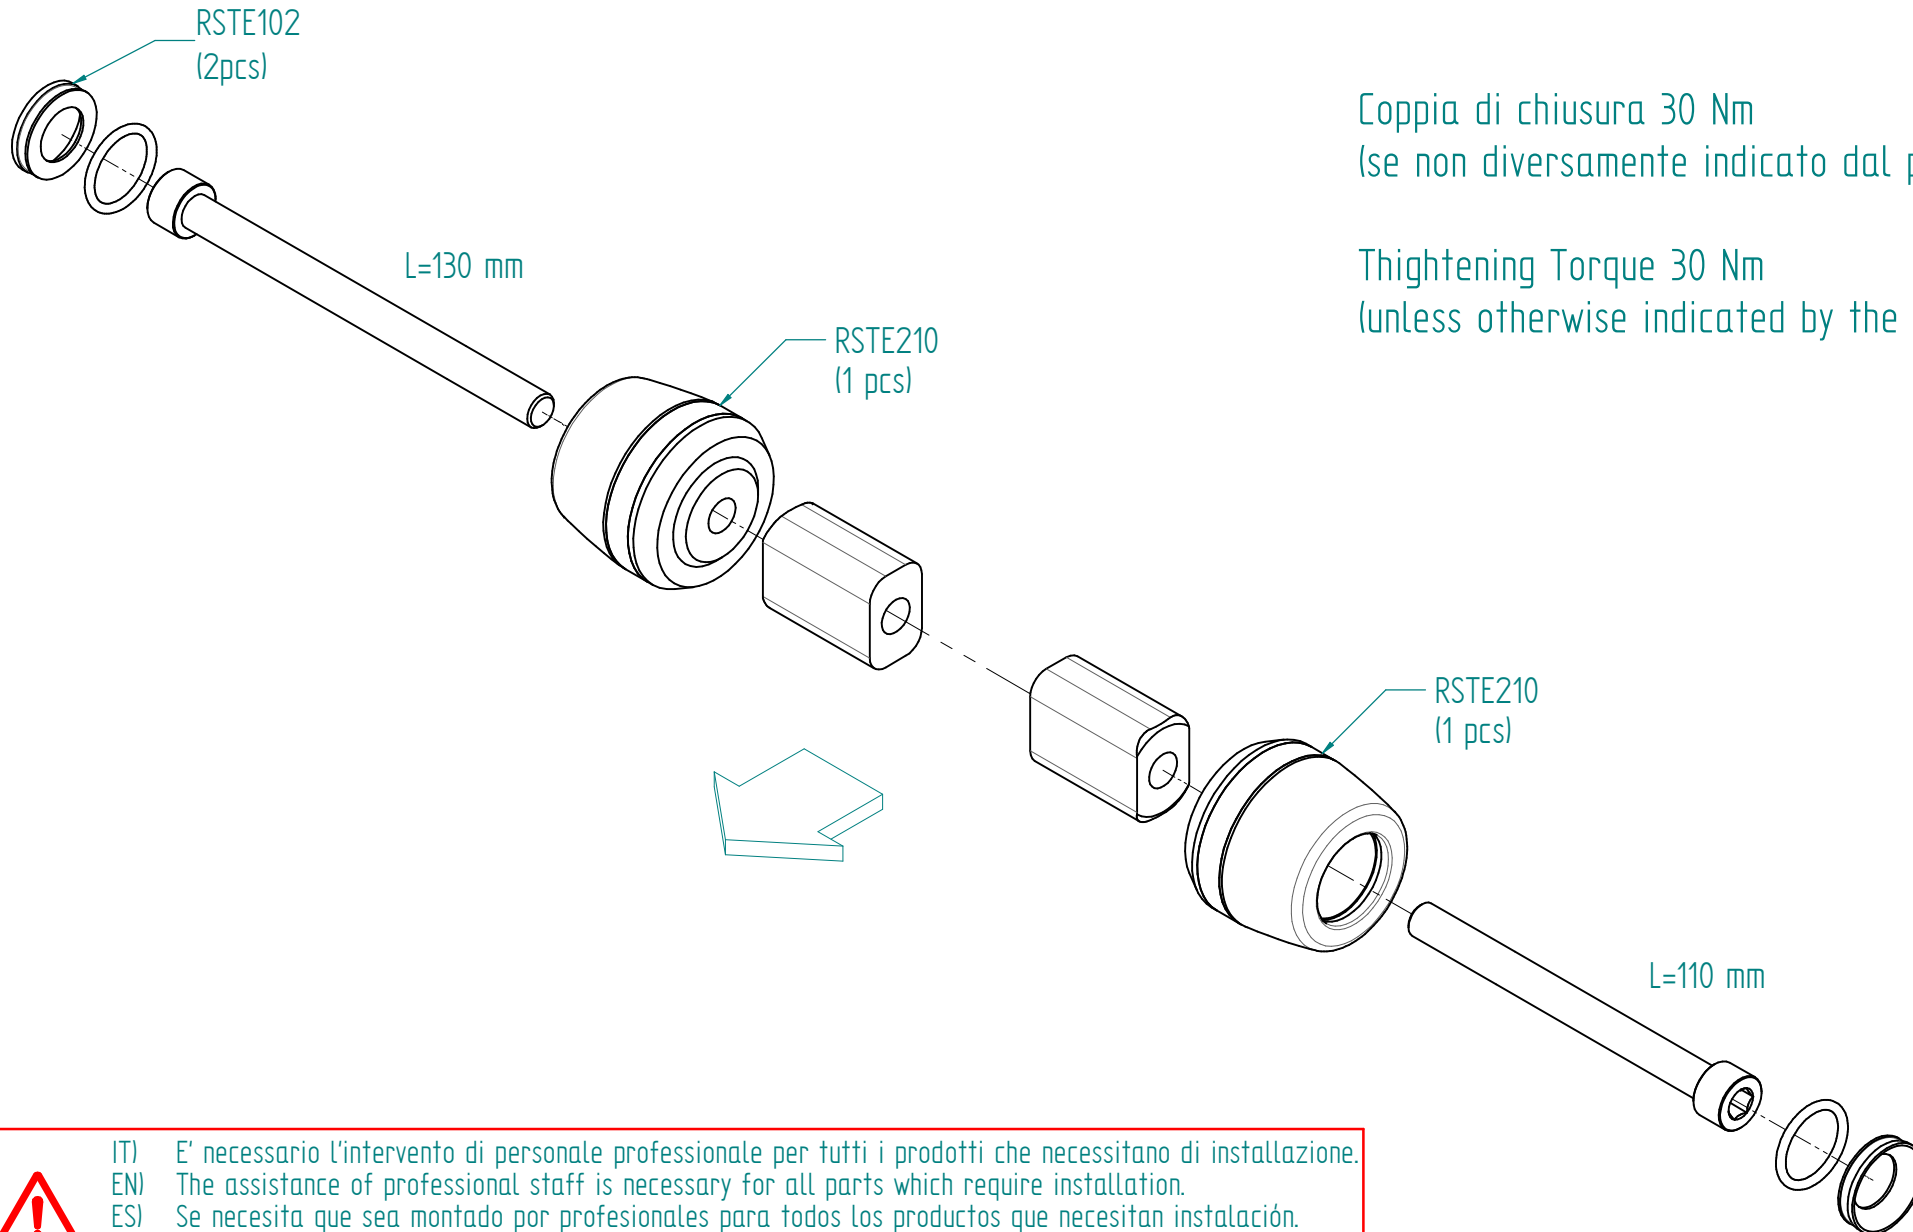

STEAP203

APRILIA TUONO V4(11-18)

Coppia di chiusura 30 Nm
(se non diversamente indicato dal produttore)

Tightening Torque 30 Nm
(unless otherwise indicated by the manufacturer)

IT) E' necessario l'intervento di personale professionale per tutti i prodotti che necessitano di installazione.
EN) The assistance of professional staff is necessary for all parts which require installation.
ES) Se necesita que sea montado por profesionales para todos los productos que necesitan instalación.
FR) L'assistance d'un professionnel est nécessaire pour toutes les pièces qui nécessitent une installation.
DEU) Der Eingriff von Fachpersonal ist notwendig für alle Artikel die installiert/montiert werden müssen.

- VERIFICARE SERRAGGIO VITI PRIMA DELL'UTILIZZO / CONTROL THE THIGHTENING'S SCREW BEFORE USING